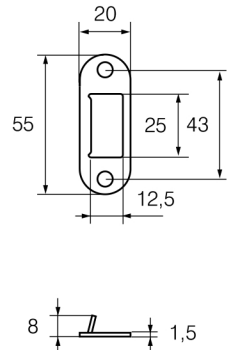

## Oven pitkäsarpa FIX S1107 030

Materiaali: teräs.

Pintakäsittelyt: sinkitty Fe/ZN

Salpaa käytetään ulos- ja sisäänaukeavissa parveke- ja pihaovissa. Salvassa on kolme telkeä, joiden ulostulo on 17 mm ja leveys 9 mm. Etulevyn mitat ovat 25x2 tai 20x2. Varastopituudet ovat 2015 ja 2215 mm, mutta tilauksesta on saatavissa myös muita mittoja. Salvan keskiössä on M5 -kierteet yksipuolisen painikkeen kiinnitystä varten.

Salvassa voidaan käyttää lukittavaa ABLOY® 6065, 6066, 6067 -painiketta, joka on varustettu ABLOY® -sylinterillä.

Salvan moitteeton toiminta edellyttää telkien ja lukkopesän voitelua, jota varten on etulevyssä reikä. Vastakappaleet (62R) ja puuruuvit eivät sisälly toimitukseen. Salvassa voidaan käyttää myös aukipitolaitetta FIX 150, jolloin salvan numero on S1107 130.