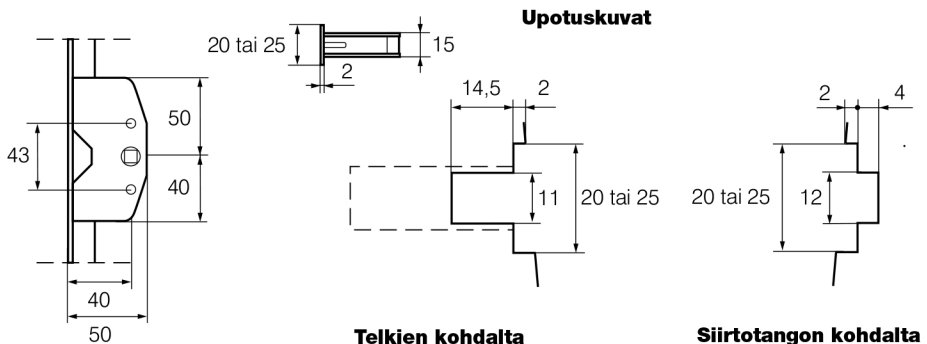

Upotuskuvat

Telkien kohdalta

Siirtotangon kohdalta