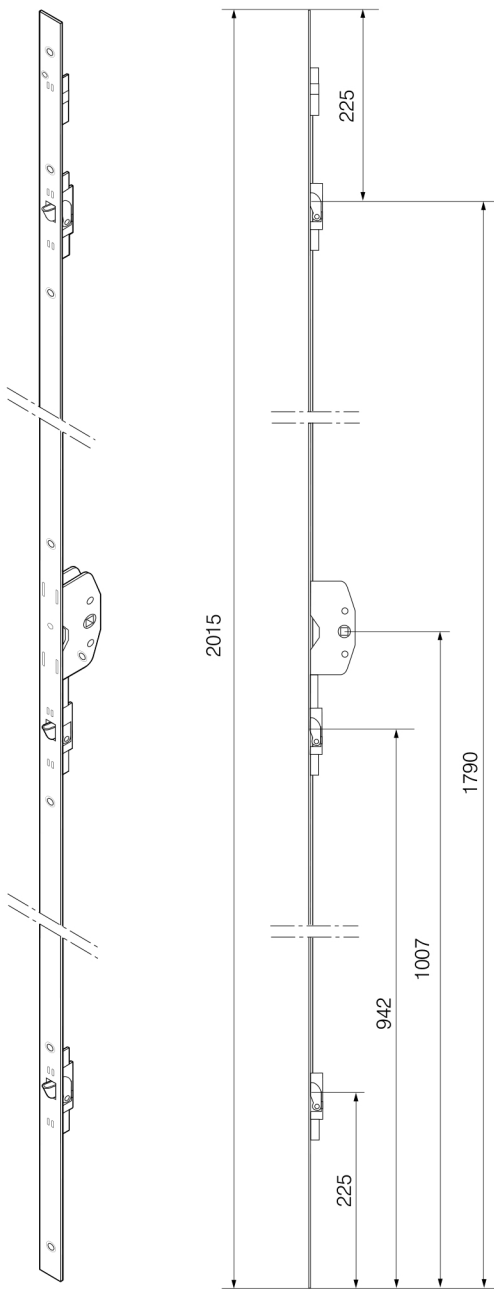

## Oven pitkäsarpa FIX S1107 030

Materiaali: teräs.

Pintakäsittelyt: sinkitty Fe/ZN

Salpaa käytetään ulos- ja sisäänaukeavissa parveke- ja pihaovissa. Salvassa on kolme telkeä, joiden ulostulo on 17 mm ja leveys 9 mm. Etulevyn mitat ovat 25x2 tai 20x2. Varastopituudet ovat 2015 ja 2215 mm, mutta tilauksesta on saatavissa myös muita mittoja. Salvan keskiössä on M5 -kierteet yksipuolisen painikkeen kiinnitystä varten.

Salvassa voidaan käyttää lukittavaa ABLOY® 6065, 6066, 6067 -painiketta, joka on varustettu ABLOY® -sylinterillä.

Salvan moitteeton toiminta edellyttää telkien ja lukkopesän voitelua, jota varten on etulevyssä reikä. Vastakappaleet (62R) ja puuruuvit eivät sisälly toimitukseen. Salvassa voidaan käyttää myös aukipitolaitetta FIX 150, jolloin salvan numero on S1107 130.

**62 R**