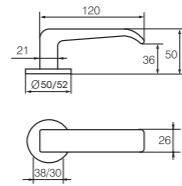

ABLOY® ULKO- JA SISÄOVEN PAINIKKEET

ABLOY® CONSUL 110

Design

Heikki Siren