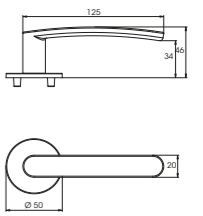

ABLOY® POLAR 6