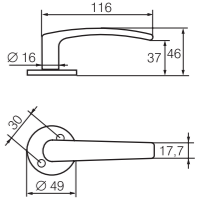

ABLOY® POLAR 6

ABLOY® POLARITA 16

ABLOY® PRIME 15

PAINIKKEET PARVEKEOVIIN

ABLOY® DH83

Valittavissa molemminpuoliset painikkeet tai sisäpuolen painike. Saatavilla sinkkinen ja messinkinen pitkäsalvanpainike.