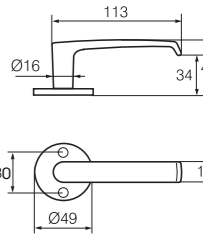

ABLOY® POLAR 6

ABLOY® POLARITA 16

ABLOY® PRIME 15

PAINIKKEET PARVEKEOVIIN

ABLOY® DH83

Valittavissa molemminpuoliset painikkeet tai sisäpuolen painike. Saatavilla sinkkinen ja messinkinen pitkäsalvanpainike.