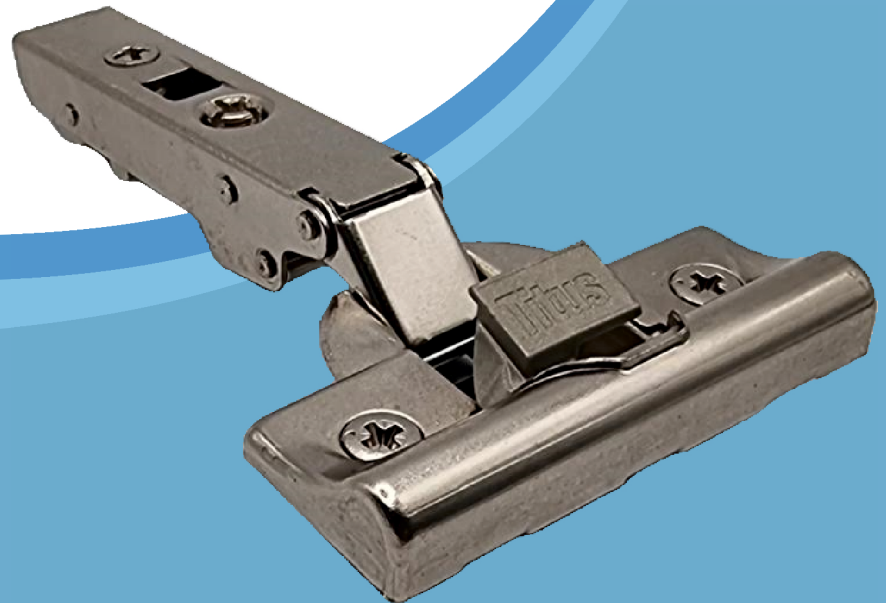

# TITUS T-TYPE KALUSTESARANAT

- Takuu 200 000 avaamiskertaa
- Käytännöllinen ja tyylikäs
- Vaimennuksen portaaton säätö
- 3 Way Snap on, ainutlaatuinen saranan kiinnitys aluslevyyn

## Tuoteinfo

- Valikoimassa vaimennettu ja vaimentamaton sarana
- Easy Fix -kiinnitys
- Varastotuotteet
  - 110 -asteinen sarana
  - 45 -asteinen kulmakaapin sarana
  - 90 -asteinen peitesivun sarana
  - 170 -asteinen laajakulma
  - Alakulmakaapin sarana
  - 3 mm aluslevy
  - 0 mm aluslevy
  - Saneerausaluslevy