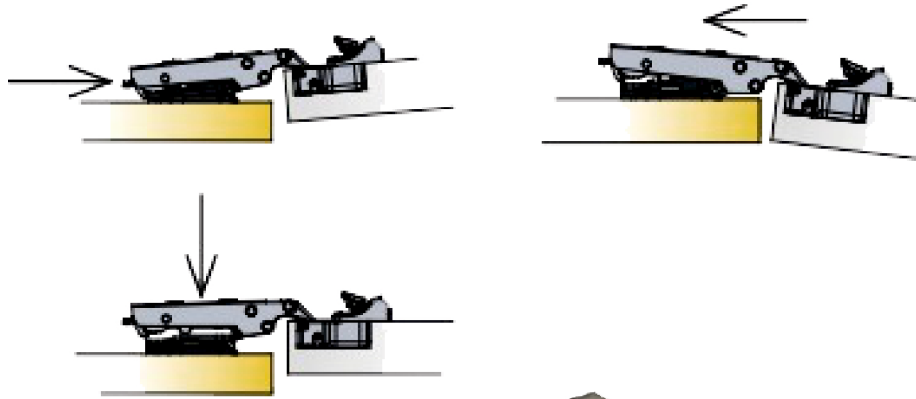

# TITUS T-TYPE KALUSTESARANAT

- Takuu 200 000 avaamiskertaa
- Käytännöllinen ja tyylikäs
- Vaimennuksen portaaton säätö
- 3 Way Snap on, ainutlaatuinen saranan kiinnitys aluslevyyn

## Tuoteinfo

- Valikoimassa vaimennettu ja vaimentamaton sarana
- Easy Fix -kiinnitys
- Varastotuotteet
  - 110 -asteinen sarana
  - 45 -asteinen kulmakaapin sarana
  - 90 -asteinen peitesivun sarana
  - 170 -asteinen laajakulma
  - Alakulmakaapin sarana
  - 3 mm aluslevy
  - 0 mm aluslevy
  - Saneerausaluslevy