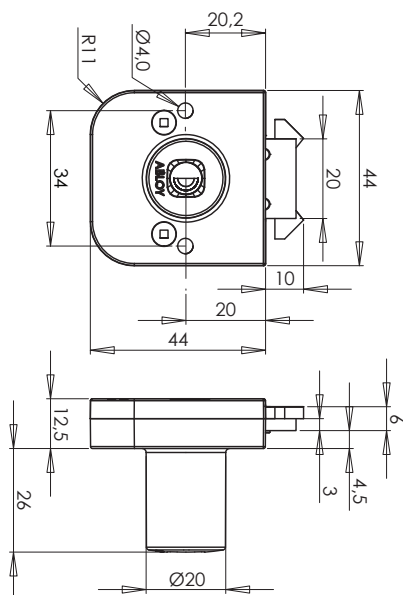

Tekniset tiedot

| | |
|---------------------|--|
| Avainjärjestelmä | ABLOY SENTRY, ABLOY PROTEC, ABLOY PROTEC ² , ABLOY SENTO, ABLOY CLASSIC |
| Rungon materiaali | Sinkki |
| Pintakäsittelyt | Kromi (Cr) |
| Teljen tyyppi | Hakatelki |
| Teljen materiaali | Niklattua terästä |
| Avaimen poistaminen | Lukittu- ja auki-asennoissa |
| Paino | 0,14 kg |
| Maksimi ovipaksuus: | 25 mm |