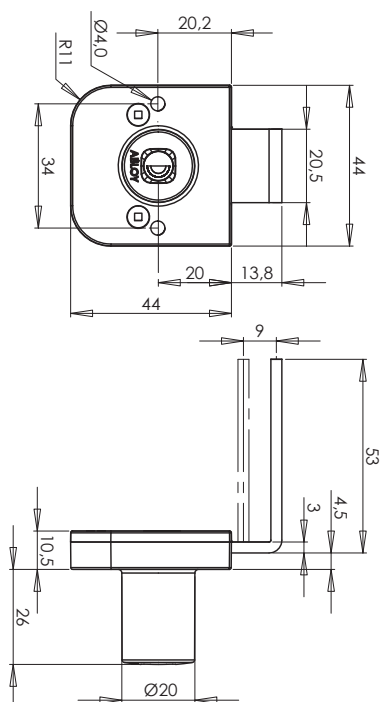

Tekniset tiedot

Avainjärjestelmä	ABLOY SENTRY, ABLOY PROTEC, ABLOY SENTO, ABLOY CLASSIC
Rungon materiaali	Sinkki
Pintakäsittelyt	Kromi (Cr)
Teljen tyyppi	Yhteissulkija
Teljen materiaali	Niklattua terästä
Avaimen poistaminen	Lukittu- ja auki-asennoissa
Paino	0,13 kg
Maksimi ovipaksuus:	25 mm