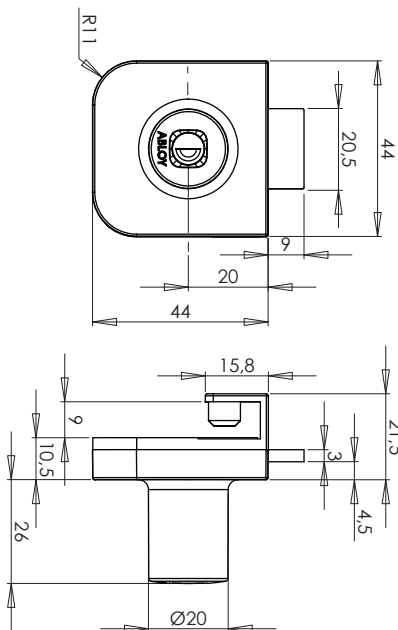

Tekniset tiedot

Avainjärjestelmä	ABLOY SENTRY, ABLOY PROTEC, ABLOY SENTO, ABLOY CLASSIC
Rungon materiaali	Sinkki
Pintakäsittelyt	Kromi (Cr)
Teljen tyyppi	Suora
Teljen materiaali	Niklattua terästä
Avaimen poistaminen	Lukittu- ja auki-asennoissa
Paino	0,13 kg
Maksimi ovipaksuus:	8 mm