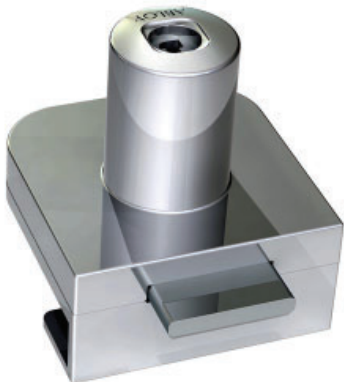

ABLOY® OF232

Konttorikalustelukko

Tuotekuvaus

- Toimintavarman ja turvallisen lukon tyypillisimpiä käyttökohteita ovat erilaiset puu- ja metallikaapistot, laatikostot, vaatekaapit, lokerikot, liukuovet ja esittelyvitriinit.
- Avaimen poistettavuus on vaihdettavissa lukittu-asennosta lukittu- ja auki-asentoon.
- Lukko on sarjoitettavissa ovilukkojen avainpesien kanssa.

Tekniset tiedot

Avainjärjestelmä	ABLOY SENTRY, ABLOY PROTEC, ABLOY SENTO, ABLOY CLASSIC
Rungon materiaali	Sinkki
Pintakäsittelyt	Kromi (Cr)
Teljen tyyppi	Suora
Teljen materiaali	Niklattua terästä
Avaimen poistaminen	Lukittu- ja auki-asennoissa
Paino	0,13 kg
Maksimi ovipaksuus:	8 mm